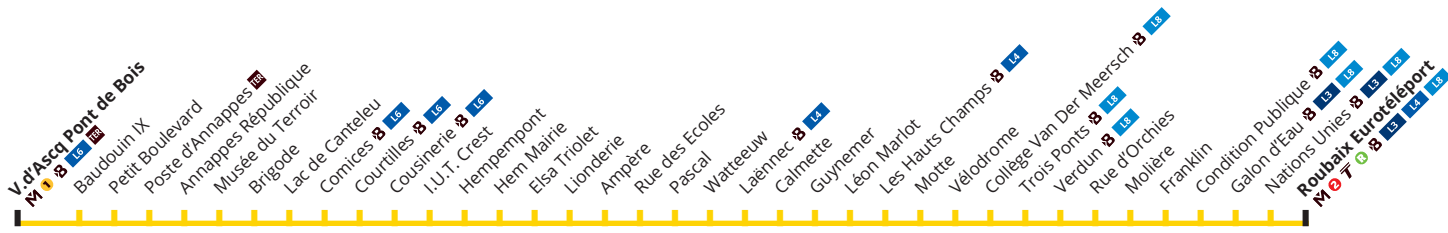

Horaires hiver 2019 à partir du 28 janvier 2019

Roubaix Eurotéléport

Hem Laënnec

Hem Mairie

Villeneuve d'Ascq Cousinerie

Villeneuve d'Ascq Pont de Bois

34 Vers Roubaix Eurotéléport

VILLENEUVE D'ASCQ	HEM	ROUBAIX
V. D'ASCQ PONT DE BOIS		
ANNAPES REPUBLIQUE		
LAC DE CANTELEU		
COUSINERIE		
HEM MAIRIE		
RUE DES ECOLES		
LAENNEC		
LES HAUTS CHAMPS		
TROIS PONTS		
ROUBAIX EUROTELEPORT		