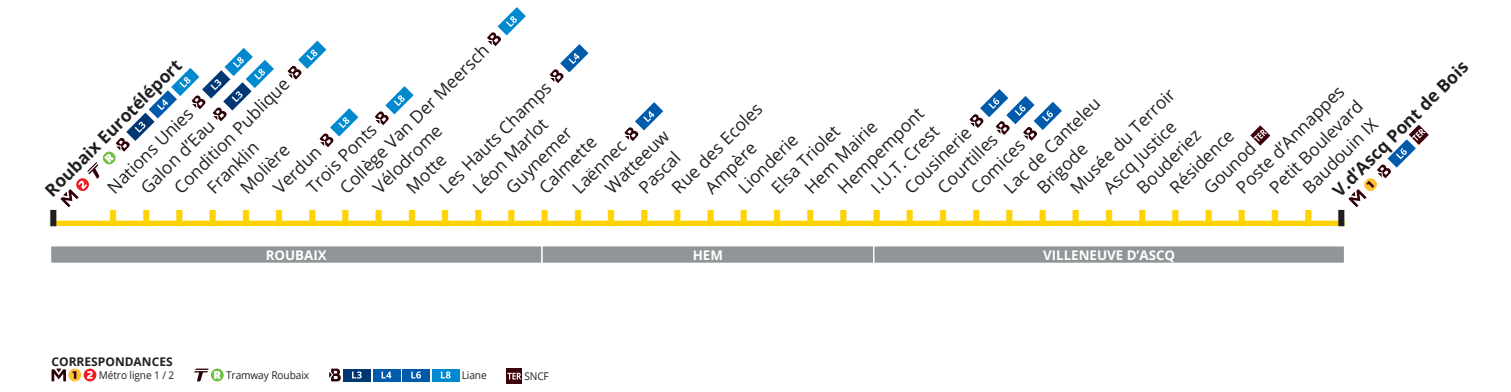

SUR VOTRE LIGNE

- Maçharthur Glen, Condition Publique, Avenue Morthe et le magasin L'Usine, le Zephyr à Hem, parc du Héron, les établissements scolaires St Adrien, Université de Lille Sciences Humaines et Sociales à Pont de Bois

BON À SAVOIR

- Les horaires vous sont donnés à titre indicatif. Des difficultés de circulation peuvent provoquer de légers retards que le conducteur est le premier à déplore.
- Ayez le réflexe "Je valide, je passe" : la validation est obligatoire à chaque montée et à chaque correspondance.

NOUVEAUTÉ TER

Vous pouvez désormais, pour le prix d'un trajet ilévia ou avec votre abonnement, prendre le TER et accéder librement aux 39 gares de la Métropole Lilloise.

ACCESSIBILITÉ DE VOTRE LIGNE DE BUS :

Les bus qui desservent votre ligne ainsi que la majorité de ces points d'arrêt sont accessibles et disposent d'1 emplacement dédié en priorité aux personnes en fauteuil roulant. En cas de bus non accessible, le bus suivant le sera.

1er mai : les lignes ne circulent pas

Vers Villeneuve d'Ascq Pont de Bois

CORRESPONDANCES : Métro ligne 1 & 2, Tramway Roubaix, Liane 3, 4, 6, 8, SNCF

Du lundi au vendredi en période scolaire

ROUBAIX EUROTELEPORT	05:29	06:00	06:20	06:40	06:55	07:15	07:30	07:47	08:00	08:15	08:30	08:45	09:04	09:24	09:44	10:04	10:24	10:44	11:04	11:25	11:44	12:04	12:24	12:44	13:04	13:24
TROIS PONTS	05:36	06:08	06:28	06:48	07:03	07:25	07:40	07:57	08:09	08:24	08:39	08:54	09:13	09:33	09:53	10:13	10:33	10:53	11:13	11:34	11:53	12:13	12:33	12:53	13:13	13:33
LES HAUTS CHAMPS	05:40	06:12	06:33	06:53	07:08	07:31	07:46	08:03	08:15	08:30	08:45	09:00	09:19	09:39	09:59	10:19	10:39	10:59	11:19	11:40	11:59	12:19	12:39	12:59	13:19	13:39
LAENNEC	05:45	06:17	06:38	06:58	07:14	07:37	07:52	08:09	08:21	08:36	08:51	09:06	09:25	09:45	10:05	10:25	10:45	11:05	11:25	11:46	12:05	12:25	12:45	13:05	13:25	13:45
RUE DES ECOLES	05:47	06:19	06:40	07:00	07:16	07:39	07:54	08:11	08:23	08:38	08:53	09:08	09:27	09:47	10:07	10:27	10:47	11:07	11:27	11:48	12:07	12:27	12:47	13:07	13:27	13:47
HEM MAIRIE	05:52	06:24	06:46	07:06	07:22	07:46	08:01	08:18	08:30	08:45	08:59	09:13	09:32	09:52	10:12	10:32	10:52	11:12	11:32	11:53	12:12	12:32	12:52	13:12	13:32	13:52
COUSINERIE	05:58	06:31	06:53	07:13	07:30	07:54	08:09	08:26	08:38	08:52	09:06	09:20	09:39	09:59	10:19	10:39	10:59	11:19	11:39	12:00	12:19	12:39	12:59	13:19	13:39	13:59
MUSEE DU TERROIR	06:04	06:37	07:00	07:20	07:37	08:01	08:16	08:33	08:45	08:59	09:13	09:27	09:46	10:06	10:26	10:46	11:06	11:26	11:46	12:07	12:26	12:46	13:06	13:26	13:46	14:06
RESIDENCE	06:07	06:40	07:03	07:24	07:41	08:05	08:20	08:37	08:49	09:03	09:16	09:30	09:49	10:09	10:29	10:49	11:09	11:29	11:49	12:10	12:29	12:49	13:09	13:29	13:49	14:09
V. D'ASCQ PONT DE BOIS	06:14	06:47	07:11	07:32	07:50	08:14	08:29	08:46	08:58	09:11	09:24	09:38	09:57	10:17	10:37	10:57	11:17	11:37	11:57	12:18	12:37	12:57	13:17	13:37	13:57	14:17

Du lundi au vendredi - vacances scolaires